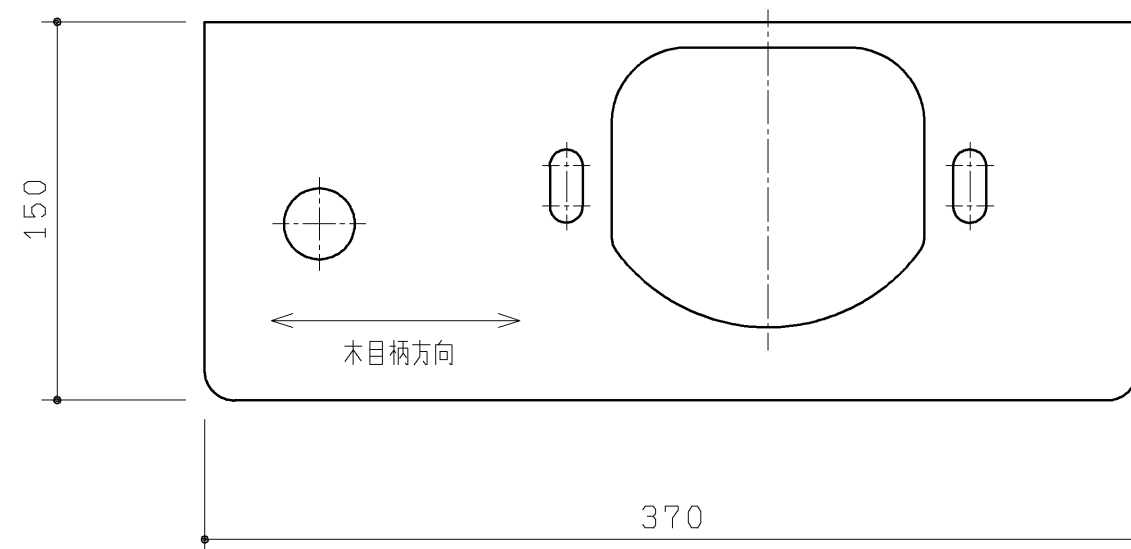

品番	表面色
UGKR03AL#NW1	ホワイト
UGKR03AL#EL	ライトウッドN
UGKR03AL#MW	ダルブラウン
UGKR03AL#EW	ホワイトウッド
UGKR03AL#EM	ミディアムウッドN

材質：木質+シート貼り

TOTO		第三角法	単位 mm	名称 カウンター
製図 齊田	検図 武藤	中尾	日付 19. 12. 02	尺度 1 : 3
備考				品番 UGKR03AL#
				図番